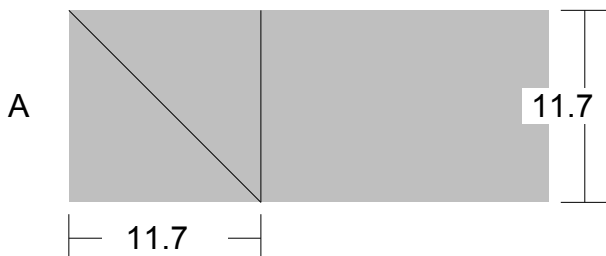

Monkey Wrench

A blokk mérete: 20 x 20 cm

A hónap blokkja 2005 június

Cutting Diagrams

A varrásráhagyás 0.5 cm

Darabszámok:

D

2 db