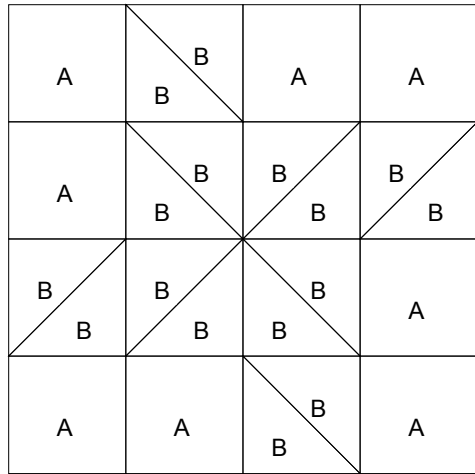

Clay's Choice
 Blokk méret: 20x20 cm

A hónap blokkja 2005 január

Varrásráhagyás 0.5 cm
 Cutting Diagrams