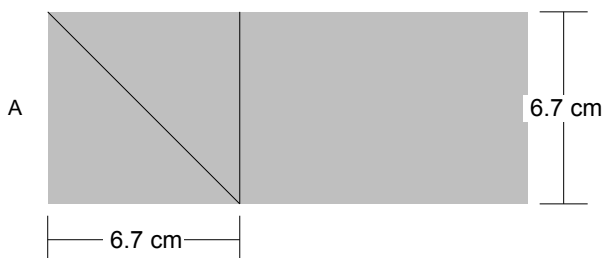

Mosaic, No. 22  
 Blokk mérete: 20x20 cm

A hónap blokkja 2005 február

Varrásráhagyás: 0.5 cm

Darabszám