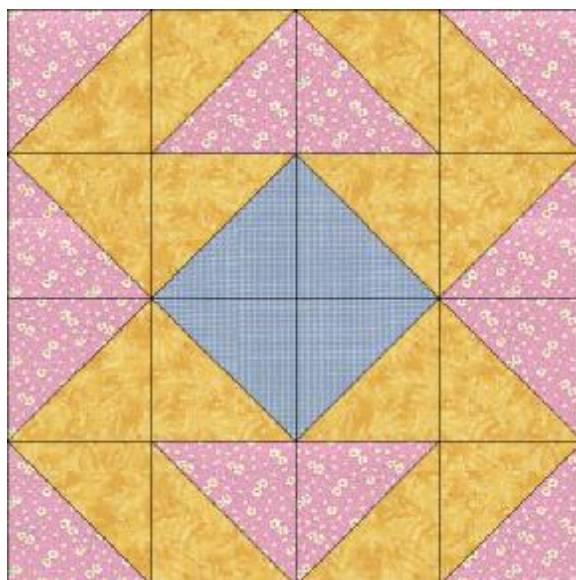

Mosaic, No. 22  
 Blokk mérete: 20x20 cm

A hónap blokkja 2005 február

Varrásráhagyás: 0.5 cm

Darabszám