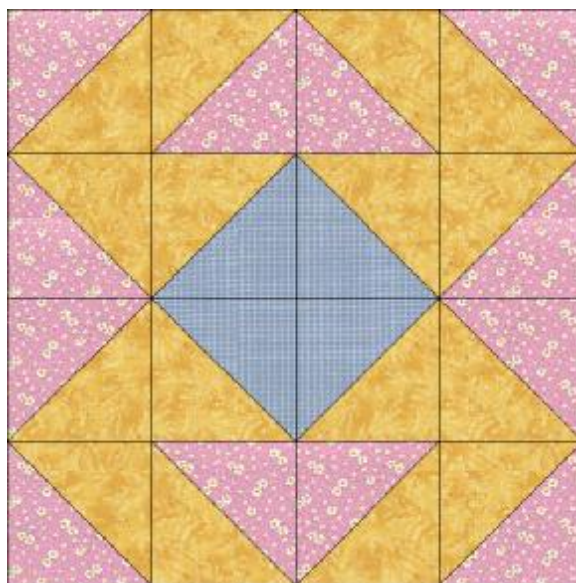

Mosaic, No. 22  
 Blokk mérete: 20x20 cm

A hónap blokkja 2005 február

Varrásráhagyás: 0.5 cm

Darabszám